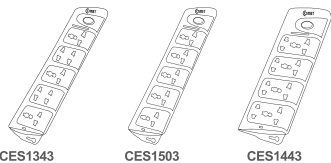

CES1303

CES1333

CES1343

CES1503

CES1443

Vỏ được làm bằng nhựa ABS, chịu nhiệt độ cao, chống chạm tay, công suất tối đa 2000W

Chiều dài dây nguồn **3m**

Số lượng/thùng

CES1303	3 ổ cắm đa năng, 3m	82.000 VNĐ	40
CES1333	3 ổ cắm đa năng + 3 ổ cắm 2 chấu, 3m	100.000 VNĐ	40
CES1343	3 ổ cắm đa năng + 4 ổ cắm 2 chấu, 3m	105.000 VNĐ	40
CES1503	5 ổ cắm đa năng, 3m	100.000 VNĐ	40
CES1443	4 ổ cắm đa năng + 4 ổ cắm 2 chấu, 3m	125.000 VNĐ	40

Giá chưa bao gồm thuế VAT

Vỏ được làm bằng nhựa ABS, chịu nhiệt độ cao, chống chạm tay, công suất tối đa 2000W