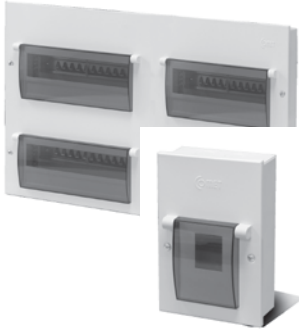

TỦ ĐIỆN ÂM TƯỜNG

TỦ ĐIỆN KIM LOẠI

Tủ điện âm tường có đế và mặt bằng kim loại.

Tủ điện 1 cửa

CE2PM	129.000 VNĐ	2
CE3PM	129.000 VNĐ	3
CE4PM	129.000 VNĐ	4
CE6PM	199.000 VNĐ	6
CE9PM	309.000 VNĐ	9
CE13PM	439.000 VNĐ	13
CE17PM	589.000 VNĐ	17

Tủ điện 2 cửa

CE18PM	629.000 VNĐ	18
CE26PM	899.000 VNĐ	26

Tủ điện 4 cửa

CE36PM	1.108.000 VNĐ	36
CE52PM	1.408.000 VNĐ	52

Giá chưa bao gồm thuế VAT